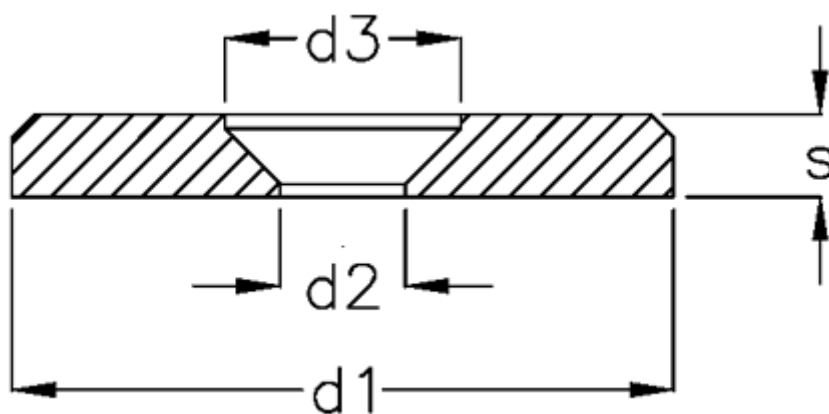

Varenummer: 20816016
Beskrivelse: E+G Slutskive
GN 184-16

Mål

d1	= 16
d2	= 4.3
d3	= 8
s	= 3.0
Undersænket skrue = M4	